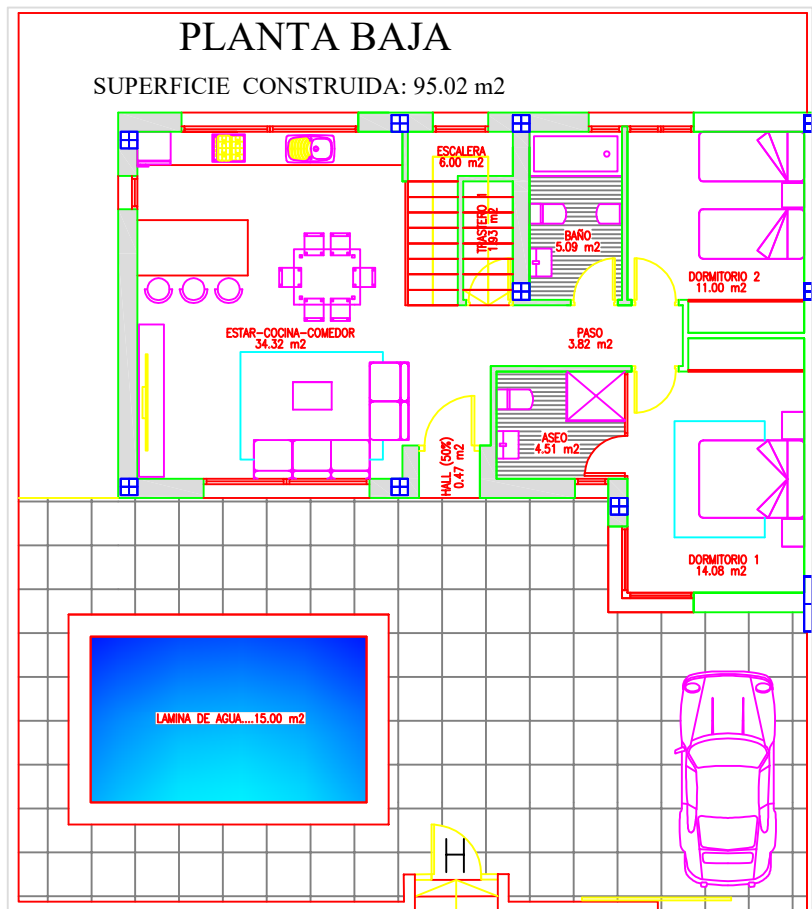

CALLE FORMENTERA

Nº39 H

CALLE ROSALIA DE CASTRO

PARCELA
238 M²